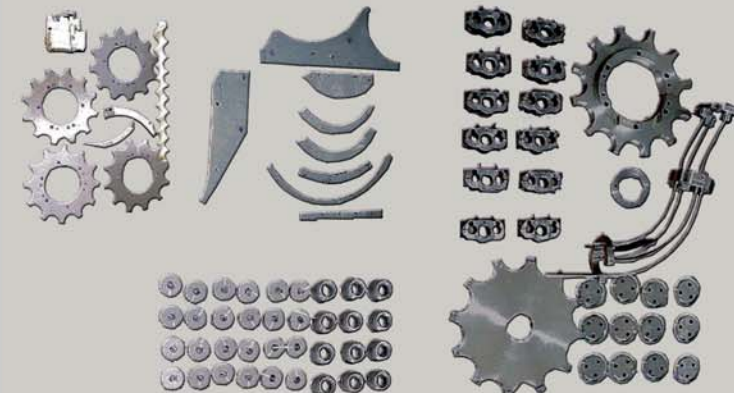

Somme®
SOMMETRADE, S.L.

COMERCIAL
Somme, s.l.

López Galicia
Cerradoras López Galicia, s.l.

P R O D U C T O

Formatos y Accesorios

Poligono Industrial, Parcela 2
31570 SAN ADRIAN (Navarra) Spain
Tel.: +34 948 670 388 - FAX +34 948 670 595
E-mail: ezquerria@ezquerria.com
www.ezquerria.com

Accesorios y Formatos

EOE kit for Angelus 60L

Change parts Angelus 120L

Angelus 80L Change Parts

Angelus 61H Change Parts

Angelus 60L Can shop change parts

Ezquiera E-222 change parts

EOE Kit for Angelus P

Angelus P seaming roll shims free

Driven lower lifter kit for Angelus 60L

Formatos y accesorios para las principales marcas y modelos de cerradoras tales como Angelus, FMC, Somme, Comaco, Manzini y otros. Ruedas de cierre, mandriles y todo tipo de repuesto para cerradoras de latas.