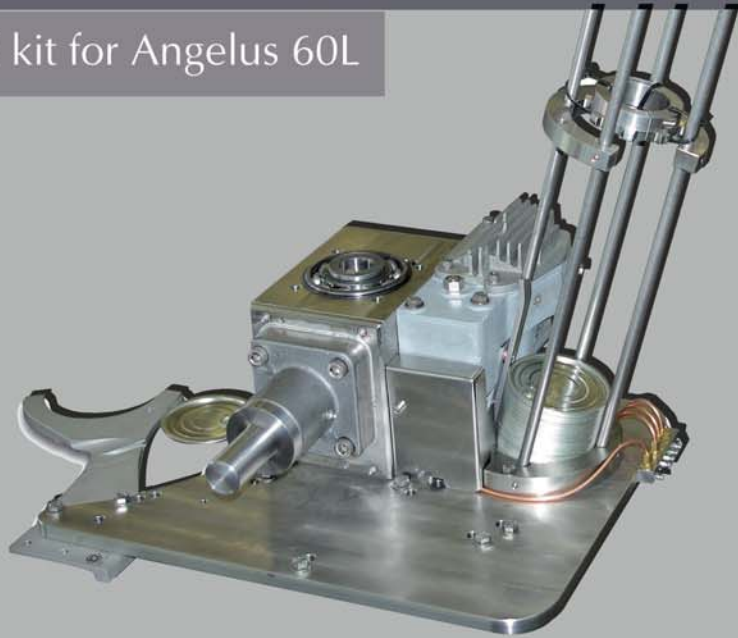

Accesorios y Formatos

EOE kit for Angelus 60L

Change parts Angelus 120L

Angelus 80L Change Parts

Angelus 61H Change Parts

Angelus 60L Can shop change parts

Ezquiera E-222 change parts

EOE Kit for Angelus P